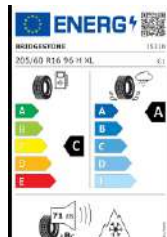

449 лв

Преградна мрежа PZ4L0H5121

2 107 лв

Комплект зимни гуми Bridgestone със стоманени джанти 16" TMEWS00005DY

3 601 лв

Комплект зимни гуми Bridgestone с алуминиеви джанти 16" TMEWA00000DY

4 858 лв

Комплект зимни гуми Continental с алуминиеви джанти 17" TMEWA00012AY