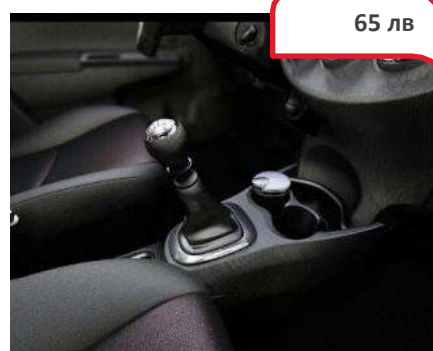

Страхотно изглеждащи, дълготрайни стелки за защита на интериора на кабината на вашия автомобил. Предпазните фиксатори държат стелката на водача здраво на място.

65 лв

**Пепелник
741100D010**